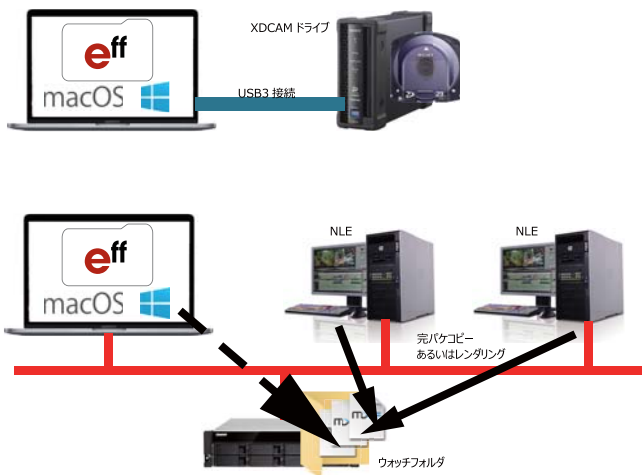

測定・補正可能なフォーマット

ラッパー	ビデオエッセンス	オーディオエッセンス
MXF	XDCAM MPEG2 DVCPRO DNxHD	PCM
GXF	MPEG	PCM
LXF	MPEG2	PCM
QT/MO	AVC ProRes DV	PCM
MPG	MPE	MPEG
MP4	AVC ProRes DV	AC3

設置例

機種別機能

機能	モデル	eFF Measure	eFF Comply	eFF Comply Watch Folder
測定				
インテグレイティッド		✓	✓	✓
トゥルーピーク		✓	✓	✓
ラウドネスレンジ		✓	✓	✓
MAX PPM		✓	✓	✓
ラウドネスヒストグラム		✓	✓	✓
PPMヒストグラム		✓	✓	✓
ログ出力		✓	✓	✓
チャンネルレイアウト設定				
シングルステレオ		✓	✓	✓
レフトモノ		✓	✓	✓
ライトモノ		✓	✓	✓
デュアルステレオ		✓	✓	✓
5.1		✓	✓	✓
5.1 + S		✓	✓	✓
7.1		✓	✓	✓
4ステレオ		✓	✓	✓
カスタマイズ		✓	✓	✓
補正機能				
ラウドネス補正		N.A.	✓	✓
トゥルーピーク		N.A.	✓	✓
インテグレイティッド		N.A.	✓	✓
ホットフォルダ				
ソース/ディスティネーション		N.A.	✓	✓
ファイルリネーム		N.A.	✓	✓
不正ファイル自動移動		N.A.	✓	✓
レポート				
解析レポート (ヒストグラム) PDF & XML		✓	✓	✓
対応ファイルフォーマット				
MXF OP-1a (XDCAM420/422), MXF OP-Atom, MOV, XAVC Class300, HDV1080i, MPEG2 AC3, RAW MPEG2, LXF, GXF, WAV, AIFF, YUV AVI				

*MXF OP-Atomは別売オプションとなっています。